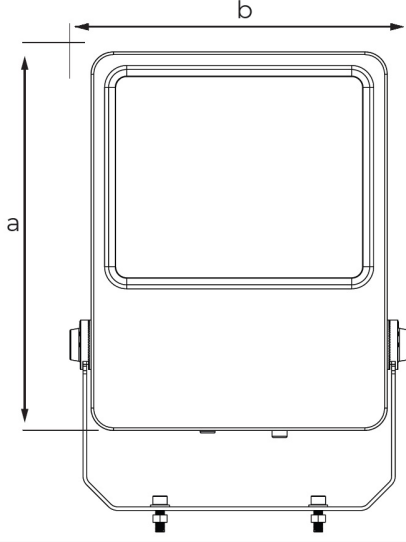

Kasa Rengi	RAL KODUNA GÖRE(TESLİM SÜRESİNİ ETKİLEYEBİLİR)
Işık Rengi (Kelvin)	3000-4000-5000-6500
Acil Kit Kullanımı	EVET
Dali Kullanımı	EVET

ÖLÇÜLER

Genişlik (mm)	505
Uzunluk (mm)	330
Yükseklik (mm)	90

Dimensions / Ölçüler (mm)		
a	b	h
505	330	90