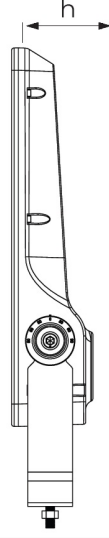

COSMO PROJKTÖR 200W

ÜRÜN KODU

CSM200PRJ

OPTİK ve ELEKTRİKSEL ÖZELLİKLER

Gücü (Watt)	200 W
Işık Akısı (Lümen)	26000 lmn
Armatür Verimliliği (Lümen / Watt)	130 lmn / W
Giriş Gerilimi [V]	210-240 V
Frekans [Hz]	50-60 Hz
Işık Rengi (Kelvin)	3000-4000-5000-6500
Güç Faktörü	> 0,9 Hz
Renksel Geri Verim İndeksi	> 80

STANDART ÜRÜN ÖZELLİKLERİ

Gövde	ALUMINYUM ENJEKSİYON
Işık Kaynağı	MİD POWER
Led Ömrü	60.000 Saat
PCB	1,4 MM ALUMINYUM
Ürün Garanti	5 YIL
IP Koruma Sınıfı	IP66
Kullanım Şekli	SIVA ÜSTÜ/TAVAYA

OPSİYONEL SEÇENEKLER

Kasa Rengi	RAL KODUNA GÖRE(TESLİM SÜRESİNİ ETKİLEYEBİLİR)
Işık Rengi (Kelvin)	3000-4000-5000-6500
Acil Kit Kullanımı	EVET
Dali Kullanımı	EVET

ÖLÇÜLER

Genişlik (mm)	505
Uzunluk (mm)	330
Yükseklik (mm)	90

Dimensions / Ölçüler (mm)		
a	b	h
505	330	90