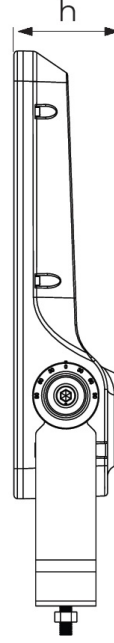

### OPTİK ve ELEKTRİKSEL ÖZELLİKLER

Gücü (Watt)	150 W
Işık Akısı (Lümen)	19500 lmn
Armatür Verimliliği (Lümen / Watt)	130 lmn / W
Giriş Gerilimi [V]	210-240 V
Frekans [Hz]	50-60 Hz
Işık Rengi (Kelvin)	3000-4000-5000-6500
Güç Faktörü	> 0,9 Hz
Renksel Geri Verim İndeksi	> 80

### STANDART ÜRÜN ÖZELLİKLERİ

Gövde	ALUMINYUM ENJEKSİYON
Işık Kaynağı	MİD POWER
Led Ömrü	60.000 Saat
PCB	1,4 MM ALUMINYUM
Ürün Garanti	5 YIL
IP Koruma Sınıfı	IP66
Kullanım Şekli	SIVA ÜSTÜ/TAVAYA

## ÖLÇÜLER

Genişlik (mm)	450
Uzunluk (mm)	280
Yükseklik (mm)	80

Dimensions / Ölçüler (mm)		
a	b	h
450	280	80