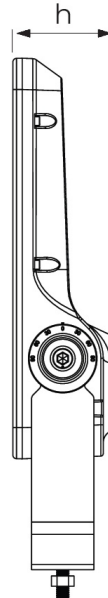

COSMO PROJKTÖR 100W

ÜRÜN KODU

CSM100PRJ

OPTİK ve ELEKTRİKSEL ÖZELLİKLER

Gücü (Watt)	100 W
Işık Akısı (Lümen)	13000 lmn
Armatür Verimliliği (Lümen / Watt)	130 lmn / W
Giriş Gerilimi [V]	210-240 V
Frekans [Hz]	50-60 Hz
Işık Rengi (Kelvin)	3000-4000-5000-6500
Güç Faktörü	> 0,9 Hz
Renksel Geri Verim İndeksi	> 80

STANDART ÜRÜN ÖZELLİKLERİ

Gövde	ALUMINYUM ENJEKSİYON
Işık Kaynağı	MİD POWER
Led Ömrü	60.000 Saat
PCB	1,4 MM ALUMINYUM
Ürün Garanti	5 YIL
IP Koruma Sınıfı	IP66
Kullanım Şekli	SIVA ÜSTÜ/TAVAYA

OPSİYONEL SEÇENEKLER

Kasa Rengi	RAL KODUNA GÖRE(TESLİM SÜRESİNİ ETKİLEYEBİLİR)
Işık Rengi (Kelvin)	3000-4000-5000-6500
Acil Kit Kullanımı	EVET
Dali Kullanımı	EVET

ÖLÇÜLER

Genişlik (mm)	400
Uzunluk (mm)	235
Yükseklik (mm)	80

Dimensions / Ölçüler (mm)		
a	b	h
400	225	80