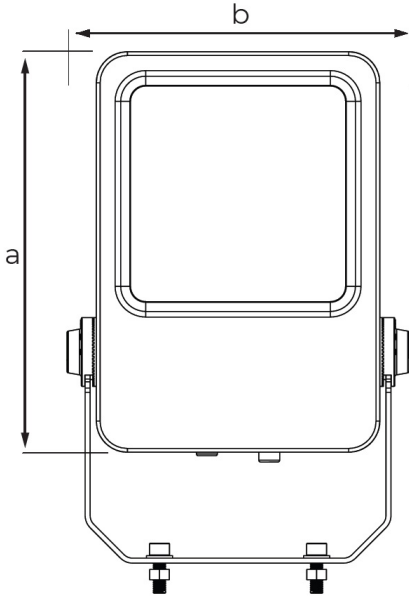

Kasa Rengi	RAL KODUNA GÖRE(TESLİM SÜRESİNİ ETKİLEYEBİLİR)
Işık Rengi (Kelvin)	3000-4000-5000-6500
Acil Kit Kullanımı	EVET
Dali Kullanımı	EVET

ÖLÇÜLER

Genişlik (mm)	400
Uzunluk (mm)	235
Yükseklik (mm)	80

Dimensions / Ölçüler (mm)		
a	b	h
400	225	80