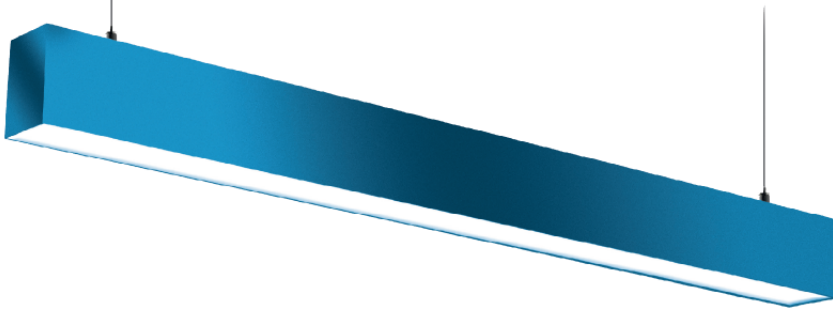

## 50X80 LINEER ARMATÜR

### ÜRÜN KODU

LNR018WSU5080OPL50CM

### STANDART ÜRÜN ÖZELLİKLERİ

Gövde	ALUMINYUM EKSTRUZYON
Işık Kaynağı	LED
Led Ömrü	60.000
PCB	1,4MM ALUMINYUM
Difüzör	OPAL
Ürün Garanti	5 YIL
IP Koruma Sınıfı	30
Kullanım Şekli	SIVA ÜSTÜ/SARKIT