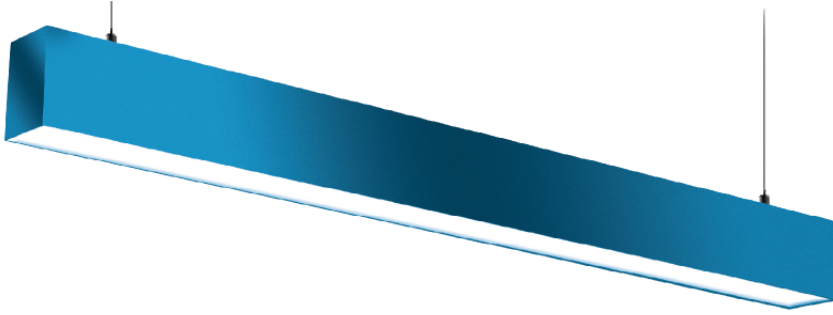

50X80 LINEER ARMATÜR

ÜRÜN KODU

LNR036WSU5080OPL100CM

OPTİK ve ELEKTRİKSEL ÖZELLİKLER

Gücü (Watt)	36 W
Işık Akısı (Lümen)	3780 lmn
Armatür Verimliliği (Lümen / Watt)	105 lmn / W
Giriş Gerilimi [V]	210-240 V
Frekans [Hz]	50-60 Hz
Işık Rengi (Kelvin)	3000-4000-5000-6500
Güç Faktörü	0,9 Hz
Renksel Geri Verim İndeksi	80

STANDART ÜRÜN ÖZELLİKLERİ

Gövde	ALUMINYUM EKSTRUZYON
Işık Kaynağı	LED
Led Ömrü	60.000
PCB	1,4MM ALUMINYUM
Difüzör	OPAL
Ürün Garanti	5 YIL
IP Koruma Sınıfı	30
Kullanım Şekli	SIVA ÜSTÜ/SARKIT

OPSİYONEL SEÇENEKLER

Kasa Rengi	RAL KODUNA GÖRE(TESLİM SÜRESİNİ ETKİLEYEBİLİR)
Işık Rengi (Kelvin)	3000-4000-5000-6500
Acil Kit Kullanımı	EVET
Dali Kullanımı	EVET

ÖLÇÜLER

Genişlik (mm)	50
Uzunluk (mm)	1000
Yükseklik (mm)	80