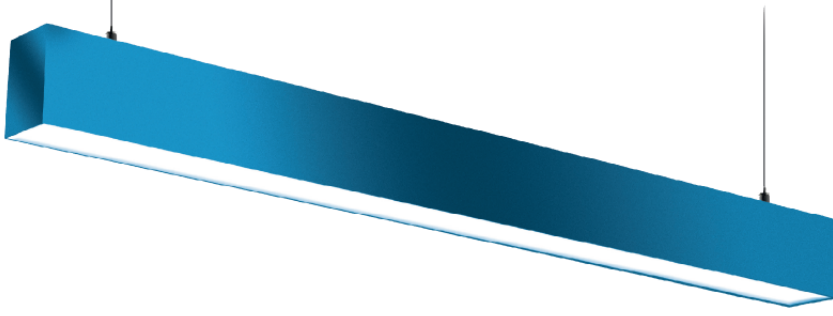

50X80 LINEER ARMATÜR

ÜRÜN KODU

LNR060WSU5080OPL200CM

OPTİK ve ELEKTRİKSEL ÖZELLİKLER

Gücü (Watt)	60 W
Işık Akısı (Lümen)	6300 lmn
Armatür Verimliliği (Lümen / Watt)	105 lmn / W
Giriş Gerilimi [V]	210-240 V
Frekans [Hz]	50-60 Hz
Işık Rengi (Kelvin)	3000-4000-5000-6500
Güç Faktörü	0,9 Hz
Renksel Geri Verim İndeksi	80

STANDART ÜRÜN ÖZELLİKLERİ

Gövde	ALUMINYUM EKSTRUZYON
Işık Kaynağı	LED
Led Ömrü	60.000
PCB	1,4MM ALUMINYUM
Difüzör	OPAL
Ürün Garanti	5 YIL
IP Koruma Sınıfı	30
Kullanım Şekli	SIVA ÜSTÜ/SARKIT

OPSİYONEL SEÇENEKLER

Kasa Rengi	RAL KODUNA GÖRE(TESLİM SÜRESİNİ ETKİLEYEBİLİR)
Işık Rengi (Kelvin)	3000-4000-5000-6500
Acil Kit Kullanımı	EVET
Dali Kullanımı	EVET

ÖLÇÜLER

Genişlik (mm)	50
Uzunluk (mm)	2000
Yükseklik (mm)	80