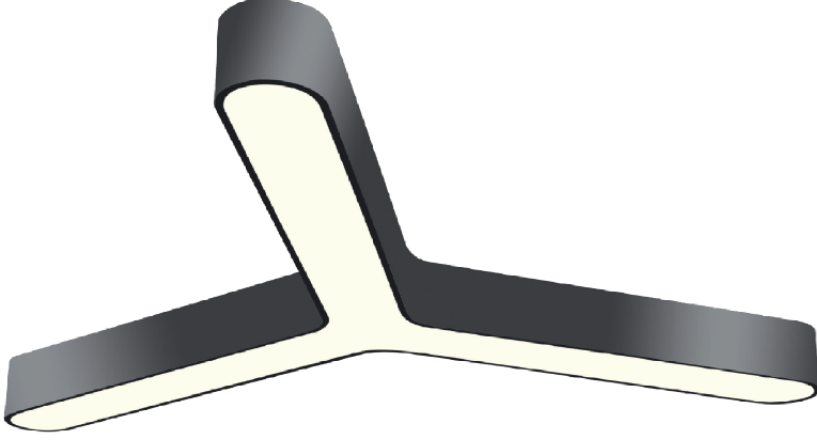

### ÜRÜN KODU

YMY039W120CM

### STANDART ÜRÜN ÖZELLİKLERİ

Gövde	ALUMINYUM EKSTRUZYON
Işık Kaynağı	MİD POWER
Led Ömrü	60.000 Saat
PCB	1,6 MM FR4
Ürün Garanti	5 YIL
IP Koruma Sınıfı	IP20
Kullanım Şekli	SIVA ÜSTÜ/SARKIT