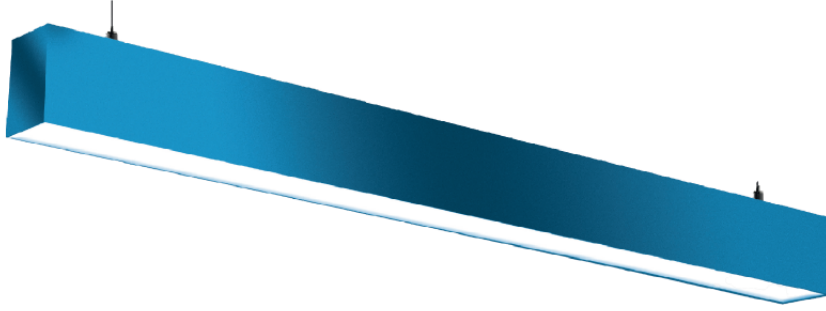

65X85 LINEER ARMATÜR

ÜRÜN KODU

LNR052WSU6585OPL200CM

OPTİK ve ELEKTRİKSEL ÖZELLİKLER

Gücü (Watt)	52 W
Işık Akısı (Lümen)	4680 lmn
Armatür Verimliliği (Lümen / Watt)	90 lmn / W
Giriş Gerilimi [V]	210-240 V
Frekans [Hz]	50-60 Hz
Işık Rengi (Kelvin)	3000-4000-5000-6500
Güç Faktörü	> 0,9 Hz
Renksel Geri Verim İndeksi	> 80

STANDART ÜRÜN ÖZELLİKLERİ

Gövde	ALUMINYUM EKSTRUZYON
Işık Kaynağı	MİD POWER
Led Ömrü	60.000 Saat
PCB	1,6 MM FR4
Ürün Garanti	5 YIL
IP Koruma Sınıfı	IP20
Kullanım Şekli	SIVA ÜSTÜ/SARKIT

OPSİYONEL SEÇENEKLER

Kasa Rengi	RAL KODUNA GÖRE(TESLİM SÜRESİNİ ETKİLEYEBİLİR)
Işık Rengi (Kelvin)	3000-4000-5000-6500
Acil Kit Kullanımı	EVET
Dali Kullanımı	EVET

ÖLÇÜLER

Genişlik (mm)	65
Uzunluk (mm)	2000
Yükseklik (mm)	85