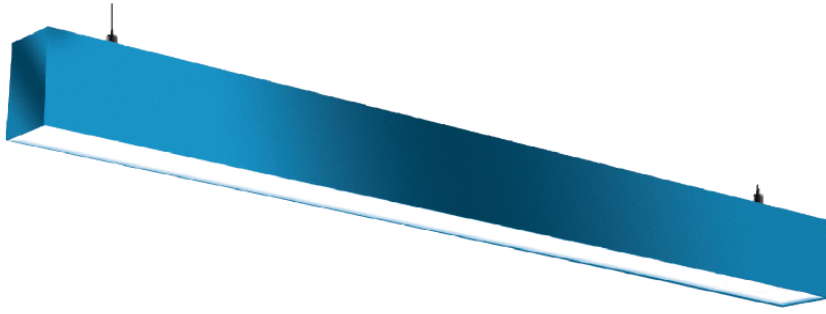

## 65X85 LINEER ARMATÜR

### ÜRÜN KODU

LNR039WSU6585OPL150CM

### STANDART ÜRÜN ÖZELLİKLERİ

Gövde	ALUMINYUM EKSTRUZYON
Işık Kaynağı	MİD POWER
Led Ömrü	60.000 Saat
PCB	1,6 MM FR4
Ürün Garanti	5 YIL
IP Koruma Sınıfı	IP20
Kullanım Şekli	SIVA ÜSTÜ/SARKIT

## ÖLÇÜLER

Genişlik (mm)	65
Uzunluk (mm)	1500
Yükseklik (mm)	85