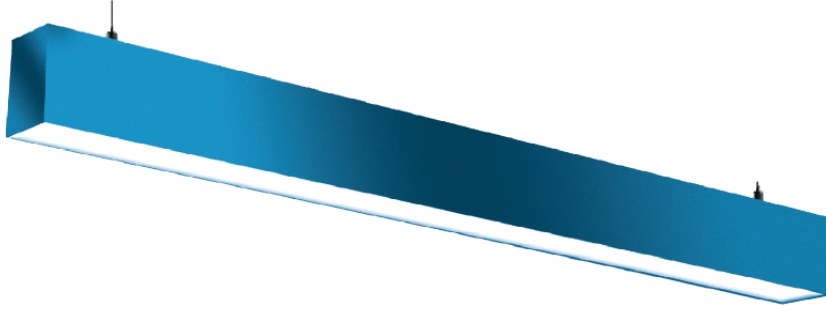

65X85 LINEER ARMATÜR

ÜRÜN KODU

LNR026WSU6585OPL100CM

OPTİK ve ELEKTRİKSEL ÖZELLİKLER

Gücü (Watt)	26 W
Işık Akısı (Lümen)	2340 lmn
Armatür Verimliliği (Lümen / Watt)	90 lmn / W
Giriş Gerilimi [V]	210-240 V
Frekans [Hz]	50-60 Hz
Işık Rengi (Kelvin)	3000-4000-5000-6500
Güç Faktörü	> 0,9 Hz
Renksel Geri Verim İndeksi	> 80

STANDART ÜRÜN ÖZELLİKLERİ

Gövde	ALUMINYUM EKSTRUZYON
Işık Kaynağı	MİD POWER
Led Ömrü	60.000 Saat
PCB	1,6 MM FR4
Ürün Garanti	5 YIL
IP Koruma Sınıfı	IP20
Kullanım Şekli	SIVA ÜSTÜ/SARKIT

OPSİYONEL SEÇENEKLER

Kasa Rengi	RAL KODUNA GÖRE(TESLİM SÜRESİNİ ETKİLEYEBİLİR)
Işık Rengi (Kelvin)	3000-4000-5000-6500
Acil Kit Kullanımı	EVET
Dali Kullanımı	EVET

ÖLÇÜLER

Genişlik (mm)	65
Uzunluk (mm)	1000
Yükseklik (mm)	85