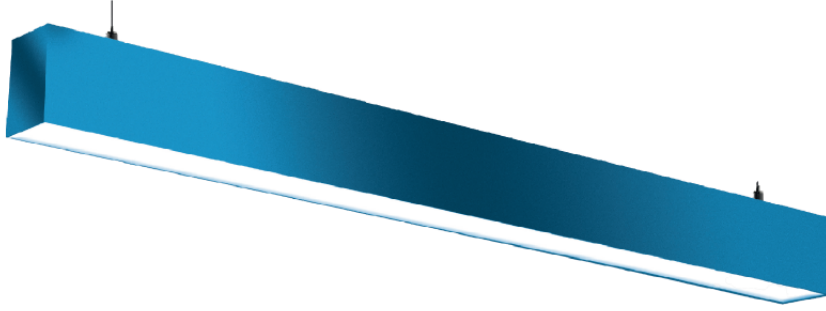

65X85 LINEER ARMATÜR

ÜRÜN KODU

LNR013WSU6585OPL50CM

OPTİK ve ELEKTRİKSEL ÖZELLİKLER

Gücü (Watt)	13 W
Işık Akısı (Lümen)	1170 lmn
Armatür Verimliliği (Lümen / Watt)	90 lmn / W
Giriş Gerilimi [V]	210-240 V
Frekans [Hz]	50-60 Hz
Işık Rengi (Kelvin)	3000-4000-5000-6500
Güç Faktörü	> 0,9 Hz
Renksel Geri Verim İndeksi	> 80

STANDART ÜRÜN ÖZELLİKLERİ

Gövde	ALUMINYUM EKSTRUZYON
Işık Kaynağı	MİD POWER
Led Ömrü	60.000 Saat
PCB	1,6 MM FR4
Ürün Garanti	5 YIL
IP Koruma Sınıfı	IP20
Kullanım Şekli	SIVA ÜSTÜ/SARKIT

OPSİYONEL SEÇENEKLER

Kasa Rengi	RAL KODUNA GÖRE(TESLİM SÜRESİNİ ETKİLEYEBİLİR)
Işık Rengi (Kelvin)	3000-4000-5000-6500
Acil Kit Kullanımı	EVET
Dali Kullanımı	EVET

ÖLÇÜLER

Genişlik (mm)	65
Uzunluk (mm)	500
Yükseklik (mm)	85