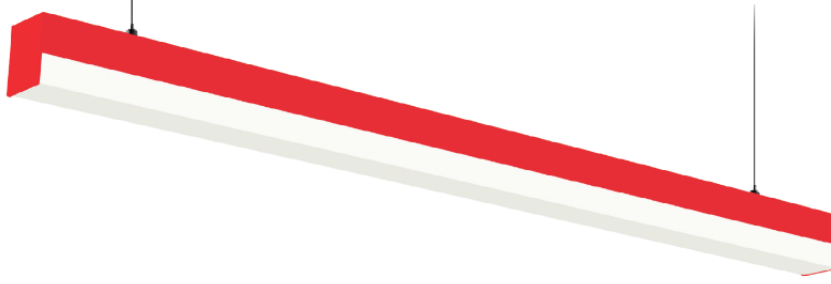

## 50X70 LINEER ARMATÜR

### ÜRÜN KODU

LNRO060WSU5070OPL200CM