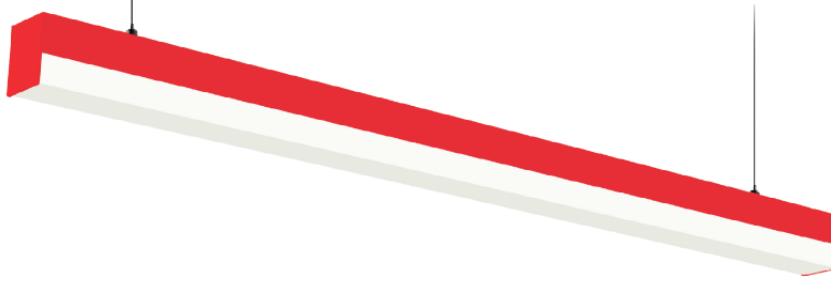

## 50X70 LINEER ARMATÜR

### ÜRÜN KODU

LNRO030WSU5070OPL100CM