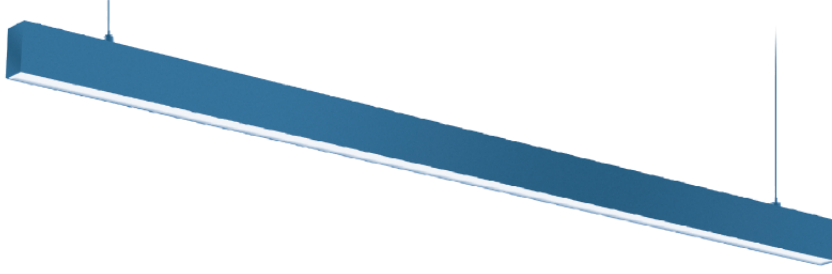

30X40 LINEER ARMATÜR

ÜRÜN KODU

LNR032SU3040OPL140CM

OPTİK ve ELEKTRİKSEL ÖZELLİKLER

Gücü (Watt)	32 W
Işık Akısı (Lümen)	2880 lmn
Armatür Verimliliği (Lümen / Watt)	90 lmn / W
Giriş Gerilimi [V]	210-240 V
Frekans [Hz]	50-60 Hz
Işık Rengi (Kelvin)	3000-4000-5000-6500
Güç Faktörü	> 0,9 Hz
Renksel Geri Verim İndeksi	> 80

STANDART ÜRÜN ÖZELLİKLERİ

Gövde	ALUMINYUM EKSTRUZYON
Işık Kaynağı	MİD POWER
Led Ömrü	60.000 Saat
PCB	1,6 MM FR4
Ürün Garanti	5 YIL
IP Koruma Sınıfı	IP20
Kullanım Şekli	SIVA ÜSTÜ/SARKIT

OPSİYONEL SEÇENEKLER

Kasa Rengi	RAL KODUNA GÖRE(TESLİM SÜRESİNİ ETKİLEYEBİLİR)
Işık Rengi (Kelvin)	3000-4000-5000-6500
Acil Kit Kullanımı	EVET
Dali Kullanımı	EVET

ÖLÇÜLER

Genişlik (mm)	30
Uzunluk (mm)	1420
Yükseklik (mm)	40