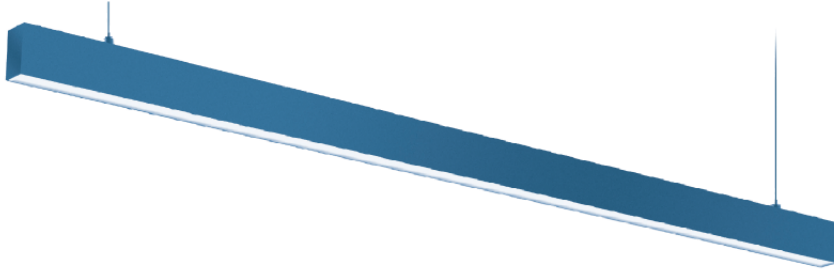

30X40 LINEER ARMATÜR

ÜRÜN KODU

LNR026SU3040OPL110CM

OPTİK ve ELEKTRİKSEL ÖZELLİKLER

Gücü (Watt)	26 W
Işık Akısı (Lümen)	2340 lmn
Armatür Verimliliği (Lümen / Watt)	90 lmn / W
Giriş Gerilimi [V]	210-240 V
Frekans [Hz]	50-60 Hz
Işık Rengi (Kelvin)	3000-4000-5000-6500
Güç Faktörü	> 0,9 Hz
Renksel Geri Verim İndeksi	> 80

STANDART ÜRÜN ÖZELLİKLERİ

Gövde	ALUMINYUM EKSTRUZYON
Işık Kaynağı	MİD POWER
Led Ömrü	60.000 Saat
PCB	1,6 MM FR4
Ürün Garanti	5 YIL
IP Koruma Sınıfı	IP20
Kullanım Şekli	SIVA ÜSTÜ/SARKIT

OPSİYONEL SEÇENEKLER

Kasa Rengi	RAL KODUNA GÖRE(TESLİM SÜRESİNİ ETKİLEYEBİLİR)
Işık Rengi (Kelvin)	3000-4000-5000-6500
Acil Kit Kullanımı	EVET
Dali Kullanımı	EVET

ÖLÇÜLER

Genişlik (mm)	30
Uzunluk (mm)	1130
Yükseklik (mm)	40