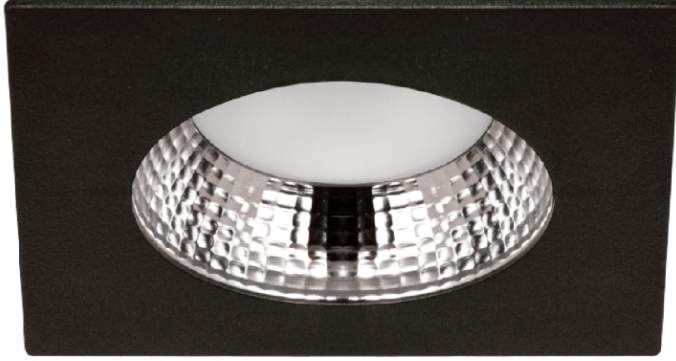

Sıva Altı Spotlar

### ÜRÜN KODU

OSL30WSPTL190MMKR