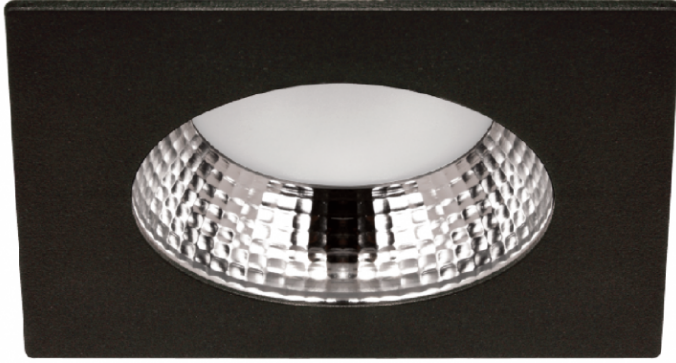

Sıva Altı Spotlar

### ÜRÜN KODU

OSL20WSPTL190MMKR