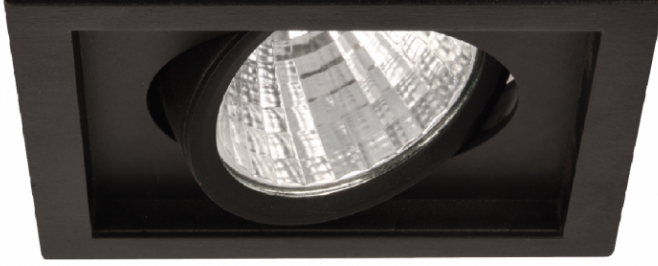

Sıva Altı Spotlar

## İNWA MAXİ TEKLİ KARE SPOT

### ÜRÜN KODU

INW30WMXSPTCOB118MM1XKR